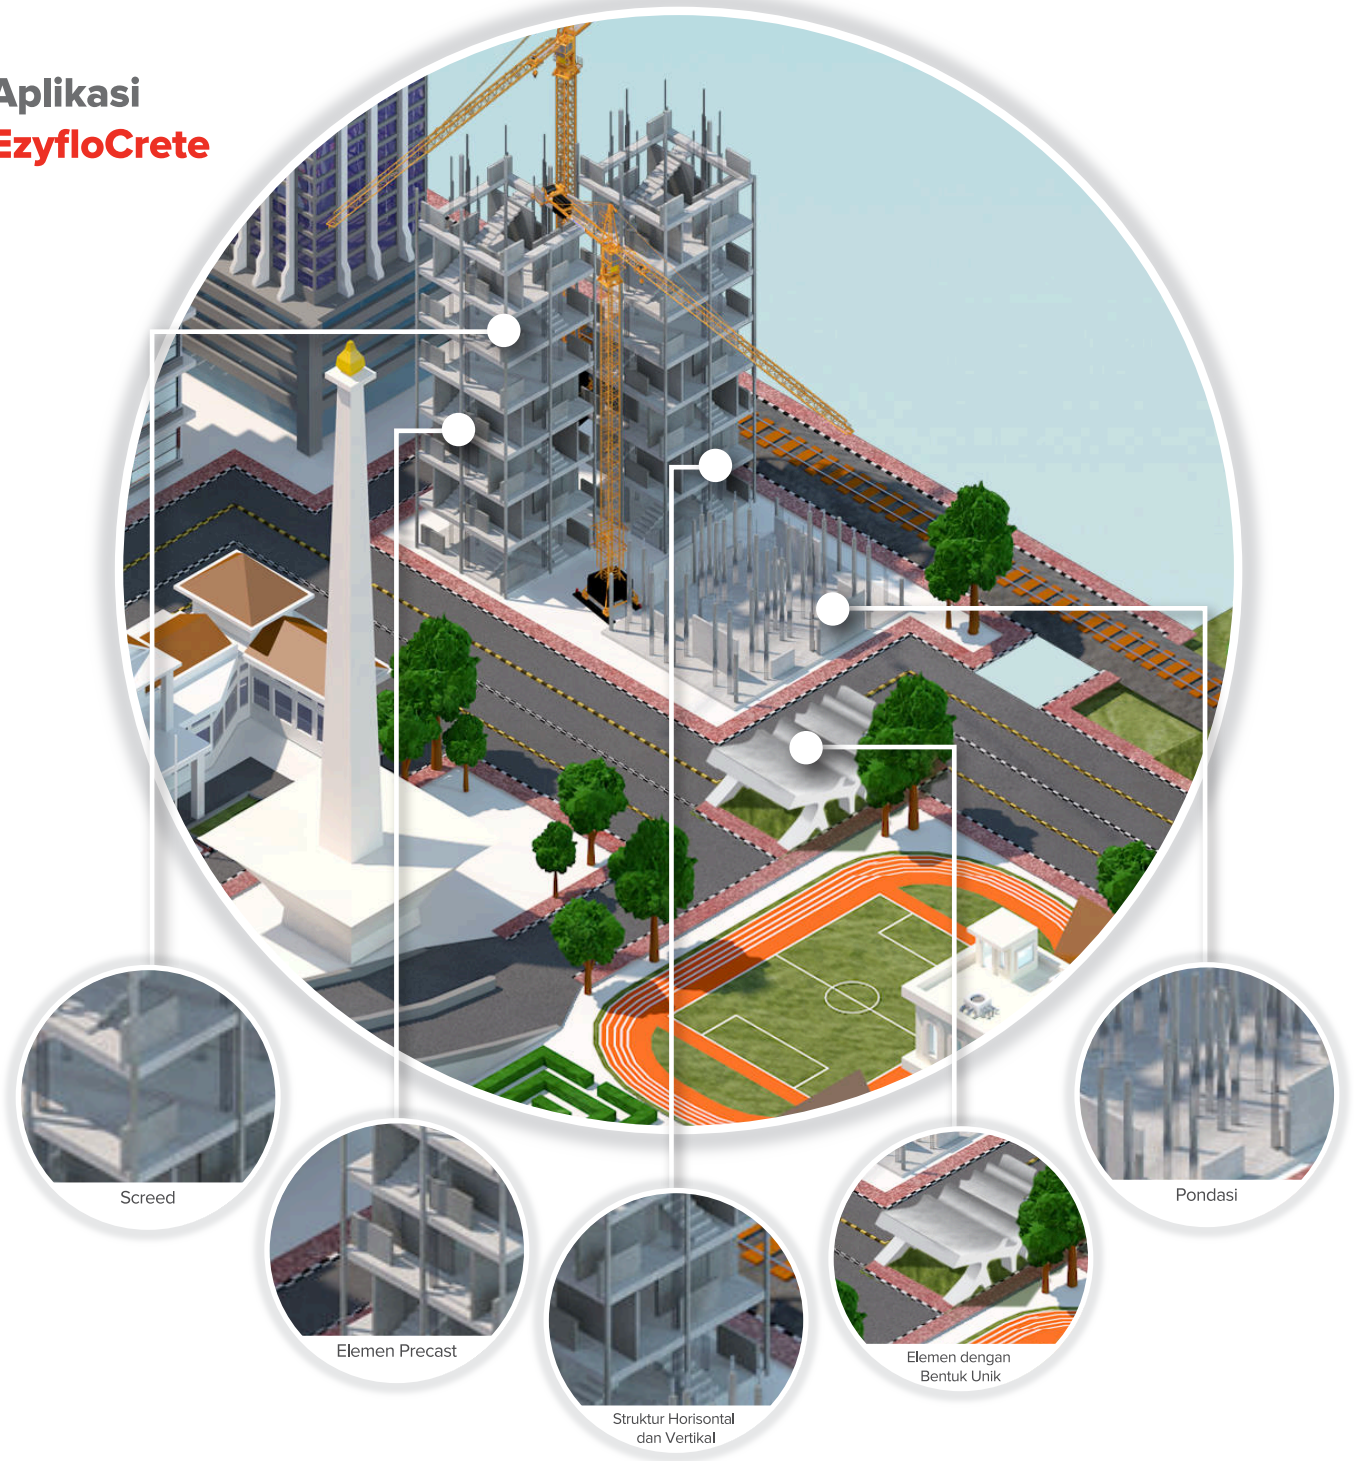

Aplikasi EzyfloCrete